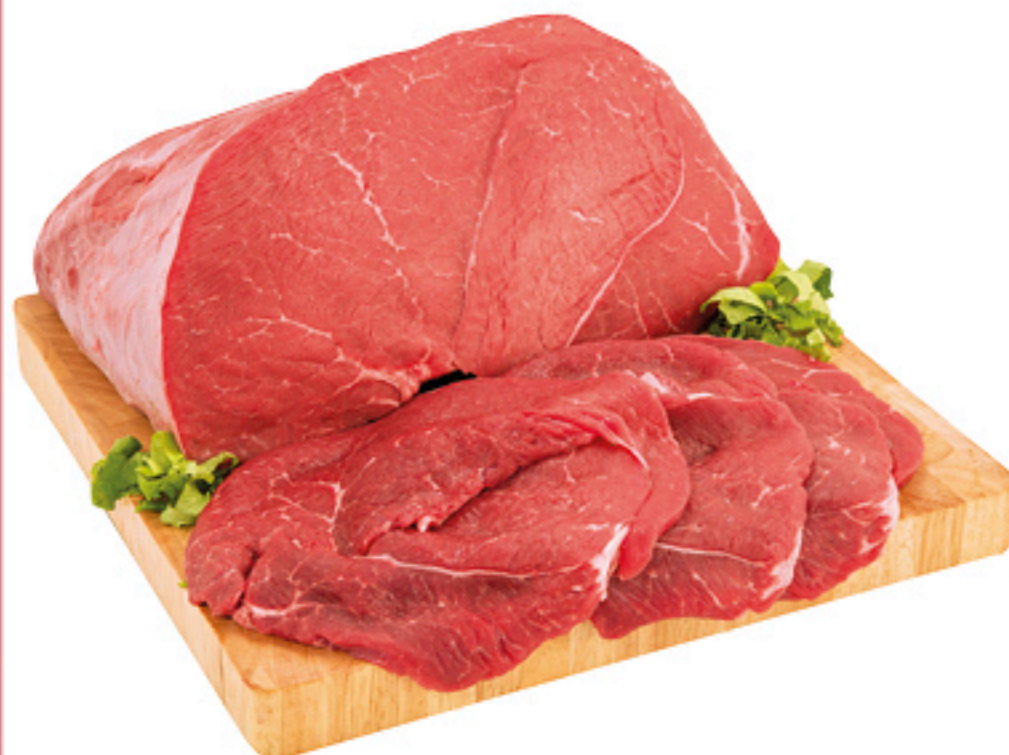

SOLO TITOLARI

BIRBE DI FILETTO DI POLLO IMPANATO AMADORI
300 g

€ **2,60**

€/kg 8,67

CONAD

FUSI E SOVRACOSCE DI POLLO SENZA PELLE CONAD PERCORSO QUALITÀ*

450 g

€ **2,20**

€/kg 4,89

CONAD

PETTO DI POLLO A FETTE CONAD PERCORSO QUALITÀ*

formato convenienza 800 g

€ **7,20**

€/kg 9,00

MEZZELUNE DI SUINO CON
PROSCIUTTO COTTO E FORMAGGIO

11,90 €
€/kg